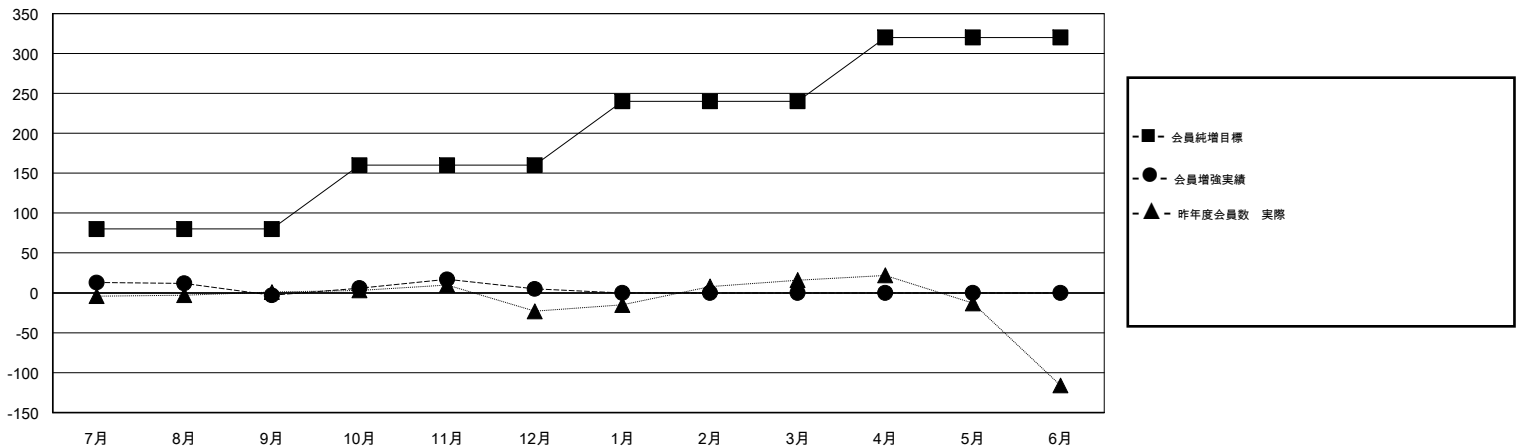

# MONTHLY MEMBERSHIP PROGRESS REPORT

District 335 D

Results as of: 12/31/2017

GMT: MASAYOSHI MARUYAMA, YASUHISA NAKAMURA

地域 JAPAN

GMT会則地域

クラブ				名			
結果 : 2017-2018				結果 : 2017-2018			
四半期	新クラブ目標	新クラブ	解散クラブ	四半期	会員純増目標	会員増強実績	退会者(転籍を含む) 実際
7月/8月/9月	1	0	0	7月/8月/9月	80	41	44
10月/11月/12月	1	0	0	10月/11月/12月	80	44	35
1月/2月/3月	1	0	0	1月/2月/3月	80	0	0
4月/5月/6月	1	0	0	4月/5月/6月	80	0	0

新クラブ目標及び実績累計

会員目標及び実績累計

解散クラブ: 0	33 CLUBS OF 61 一名以上の新会員を登録	<b>男女別</b>	
退会者		男性	1,549 (79.07%)
物故会員 14		女性	410 (20.93%)
クラブ解散 0		女性%年度目標: 25%	
その他 65	<a href="#">会員累計データを見るには、ここをクリック</a>	世帯主/家族会員合計	539
合計 79		国際会費半額の家族会員	297