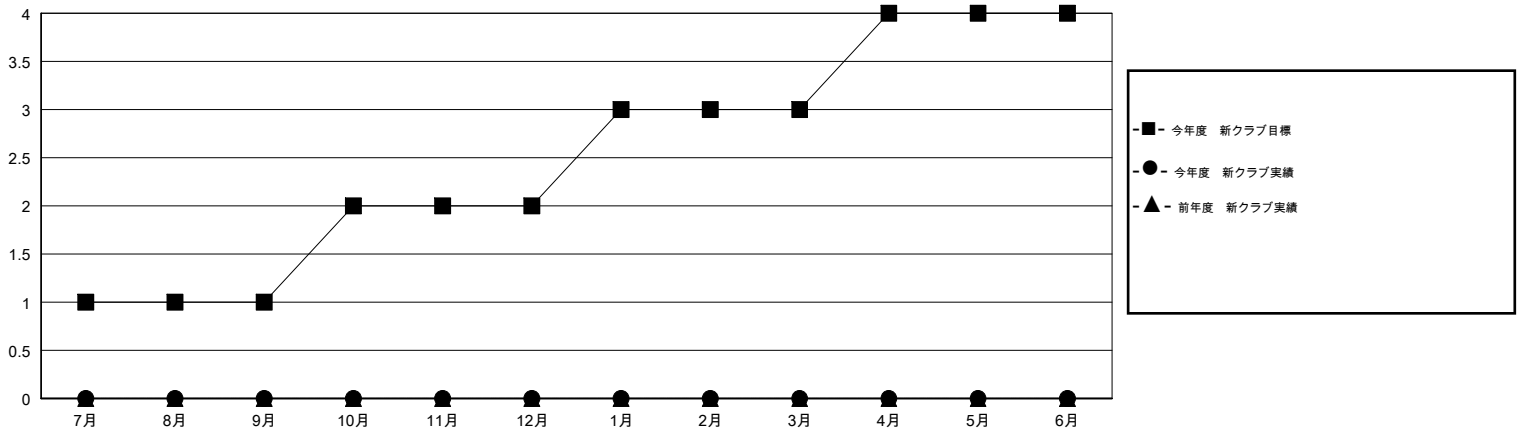

# MONTHLY MEMBERSHIP PROGRESS REPORT

District 335 D

Results as of: 12/31/2017

GMT: MASAYOSHI MARUYAMA, YASUHISA NAKAMURA

地域 JAPAN

GMT会則地域

クラブ				名			
結果 : 2017-2018				結果 : 2017-2018			
四半期	新クラブ目標	新クラブ	解散クラブ	四半期	会員純増目標	会員増強実績	退会者(転籍を含む) 実際
7月/8月/9月	1	0	0	7月/8月/9月	80	41	44
10月/11月/12月	1	0	0	10月/11月/12月	80	44	35
1月/2月/3月	1	0	0	1月/2月/3月	80	0	0
4月/5月/6月	1	0	0	4月/5月/6月	80	0	0

新クラブ目標及び実績累計

会員目標及び実績累計

解散クラブ: 0	33 CLUBS OF 61 一名以上の新会員を登録	<b>男女別</b>	
退会者		男性	1,549 (79.07%)
物故会員 14		女性	410 (20.93%)
クラブ解散 0		女性%年度目標: 25%	
その他 65	<a href="#">会員累計データを見るには、ここをクリック</a>	世帯主/家族会員合計	539
合計 79		国際会費半額の家族会員	297